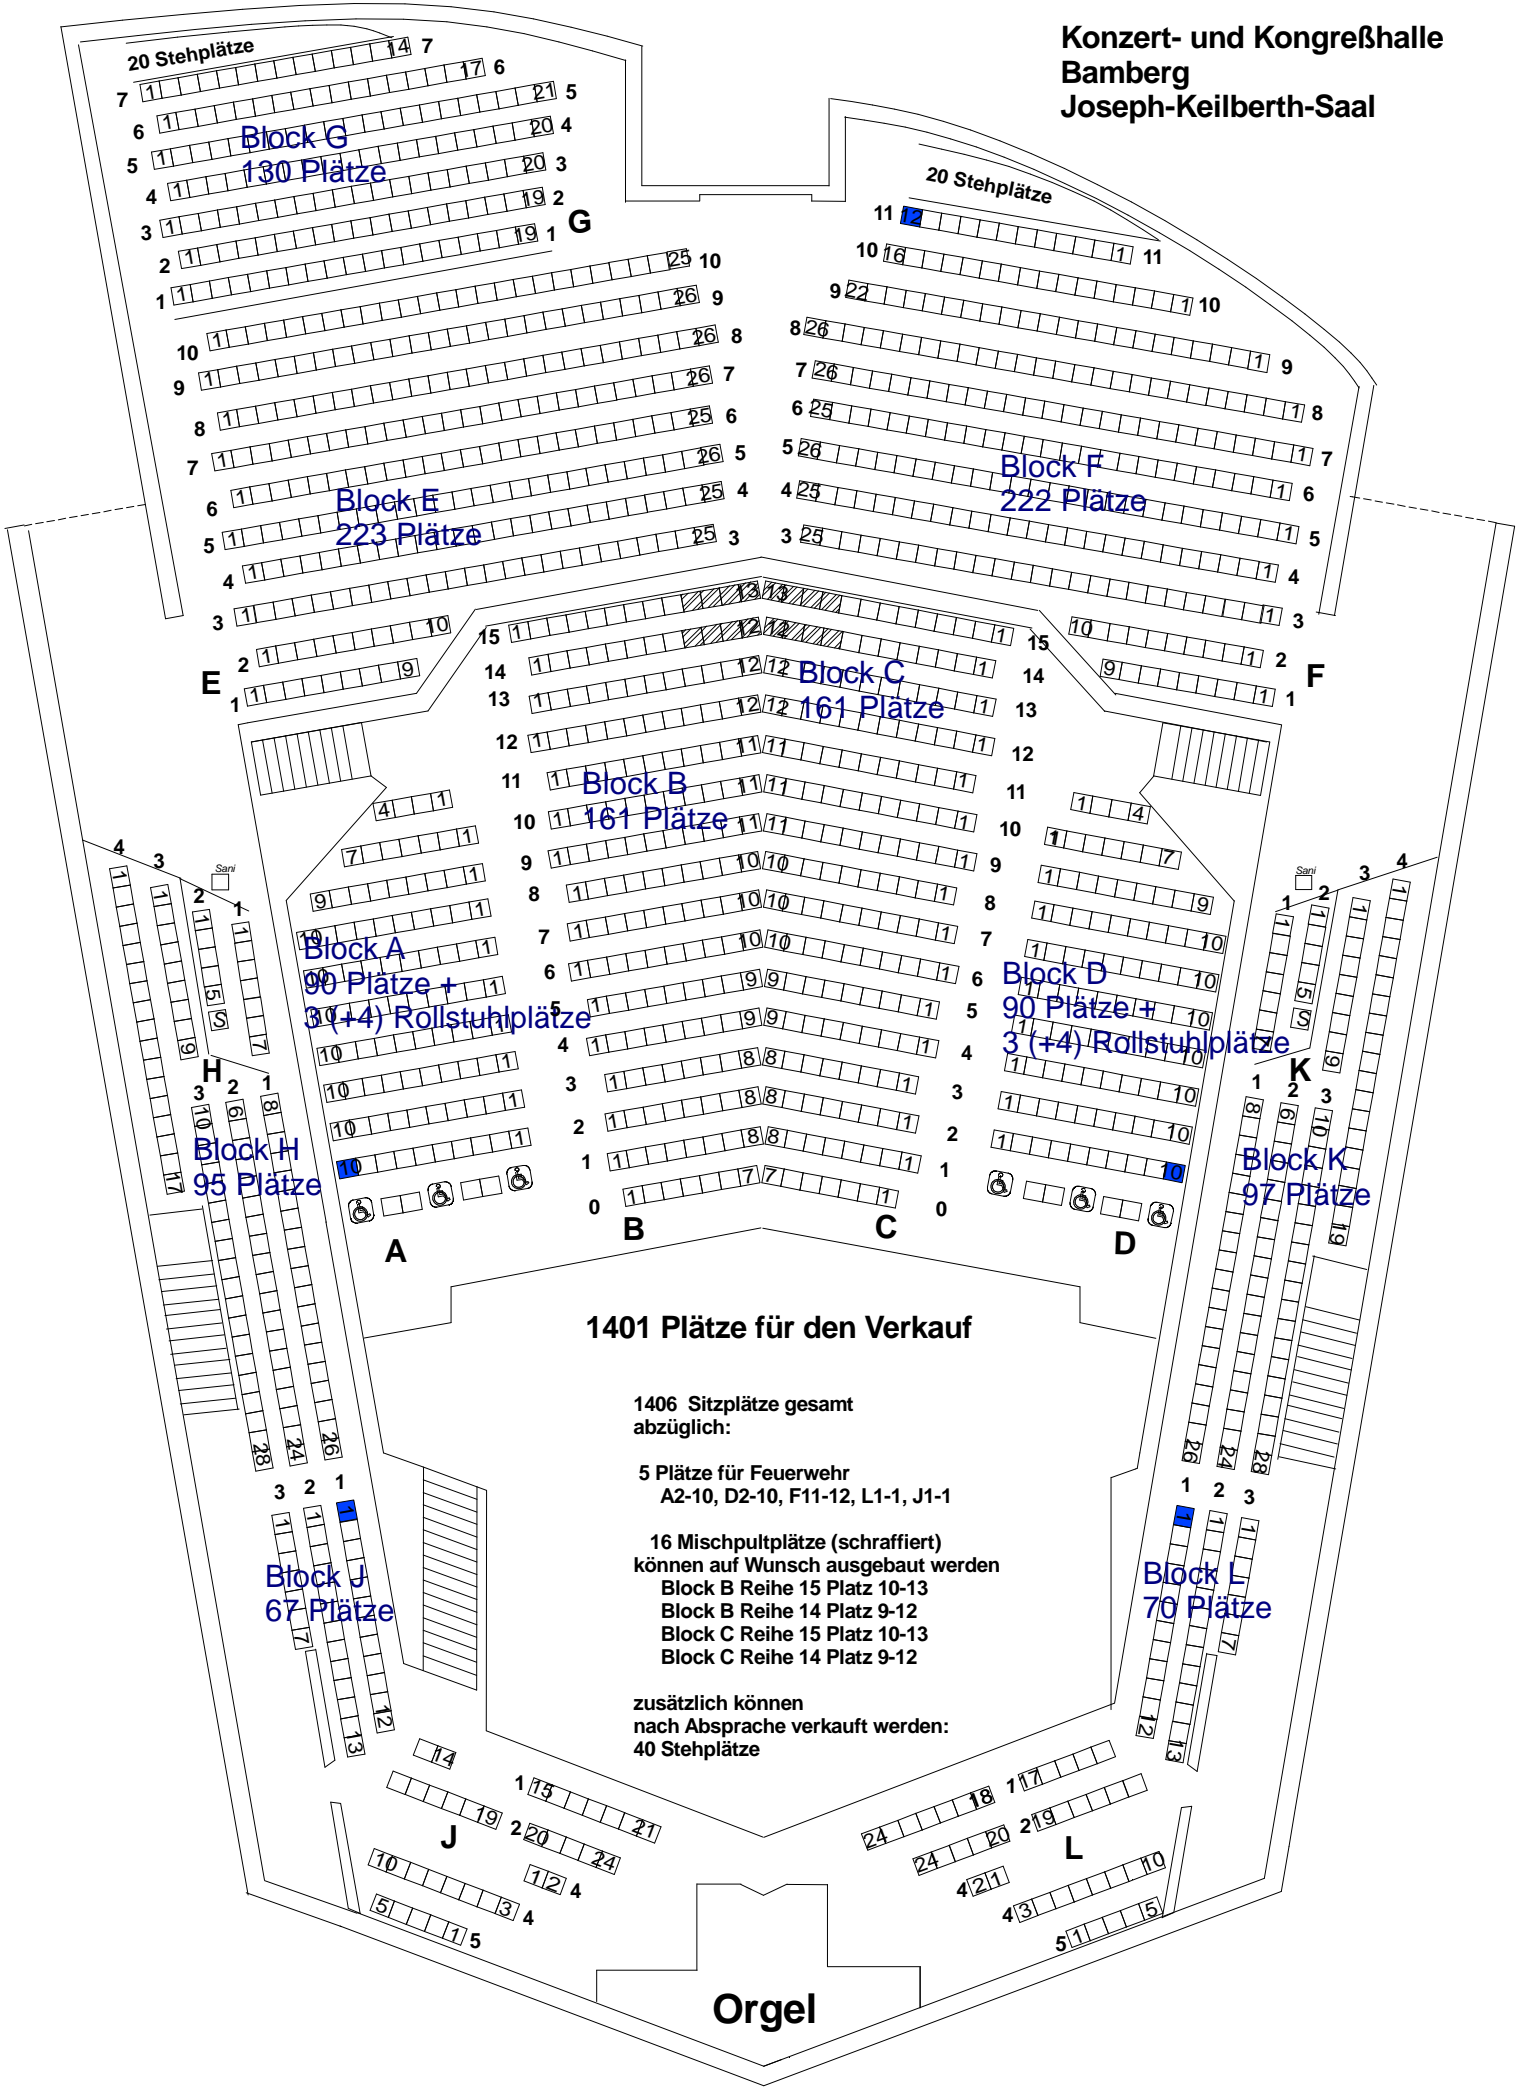

Konzert- und Kongreßhalle
Bamberg
Joseph-Keilberth-Saal

1401 Plätze für den Verkauf

1406 Sitzplätze gesamt
abzüglich:

5 Plätze für Feuerwehr
A2-10, D2-10, F11-12, L1-1, J1-1

16 Mischpultplätze (schraffiert)
können auf Wunsch ausgebaut werden
Block B Reihe 15 Platz 10-13
Block B Reihe 14 Platz 9-12
Block C Reihe 15 Platz 10-13
Block C Reihe 14 Platz 9-12

zusätzlich können
nach Absprache verkauft werden:
40 Stehplätze

Orgel