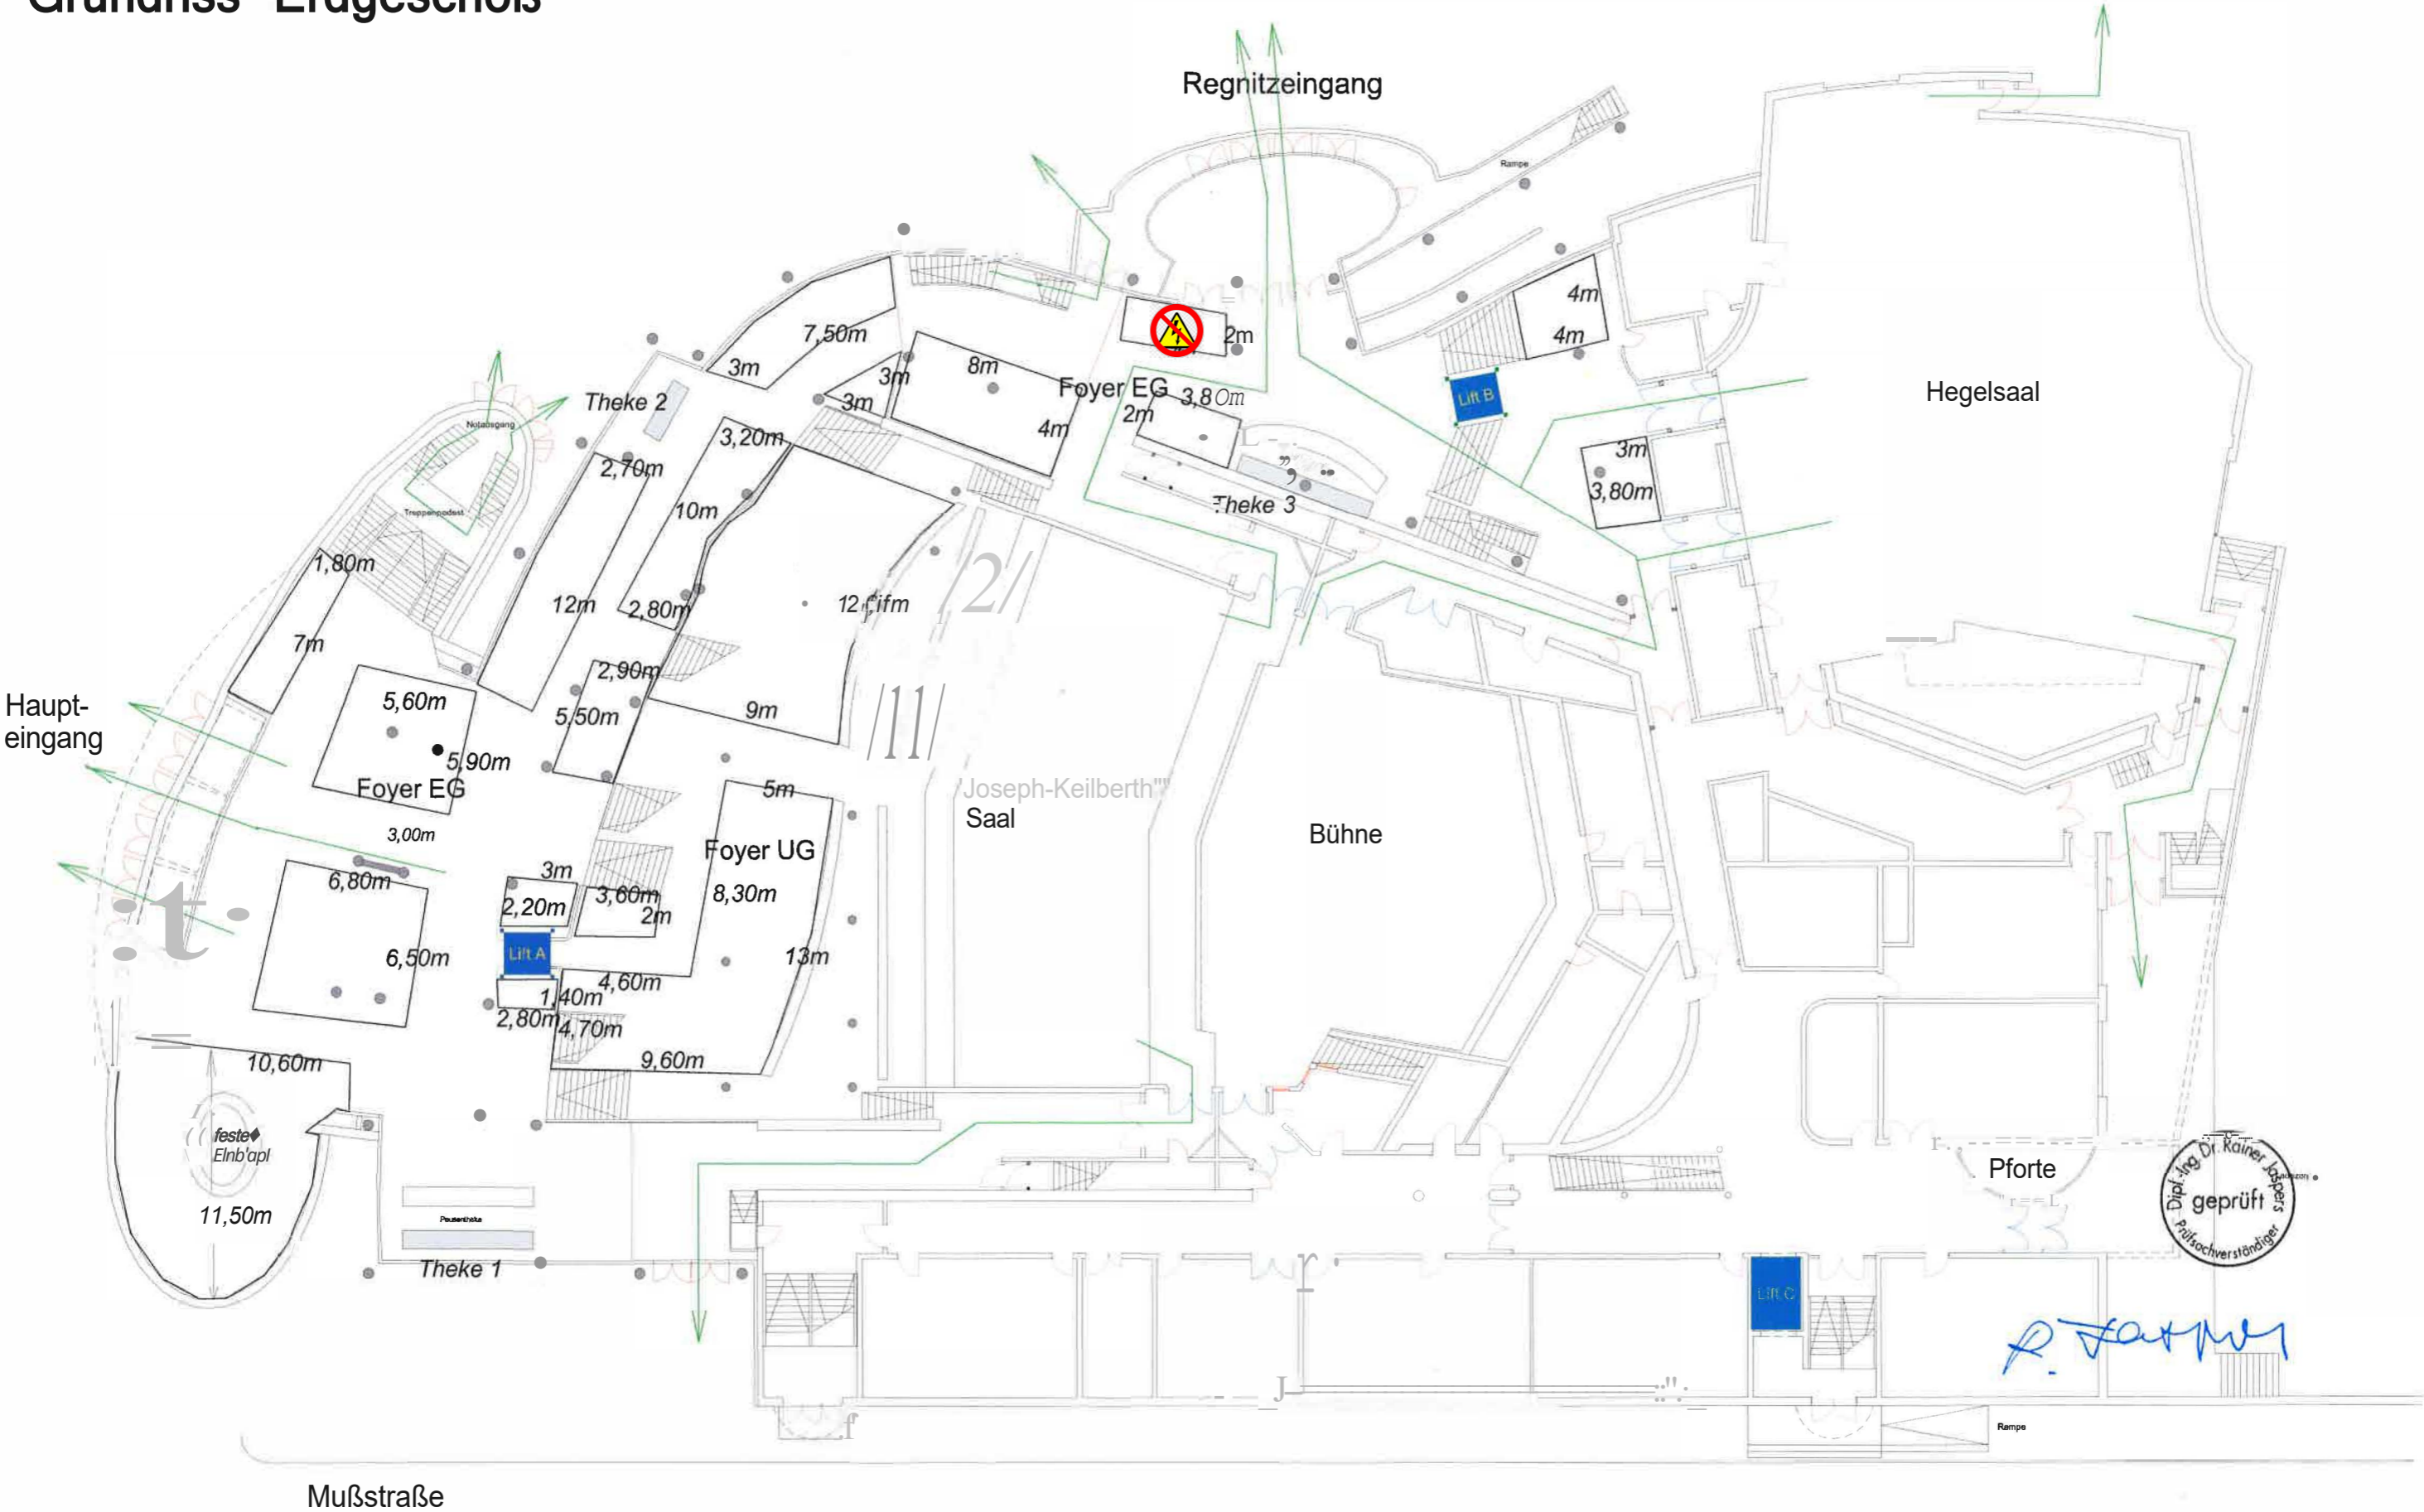

Konzert-und Kongresshalle Bamberg

Grundriss Erdgeschoß

rote Linien = Brandschutzrolltore