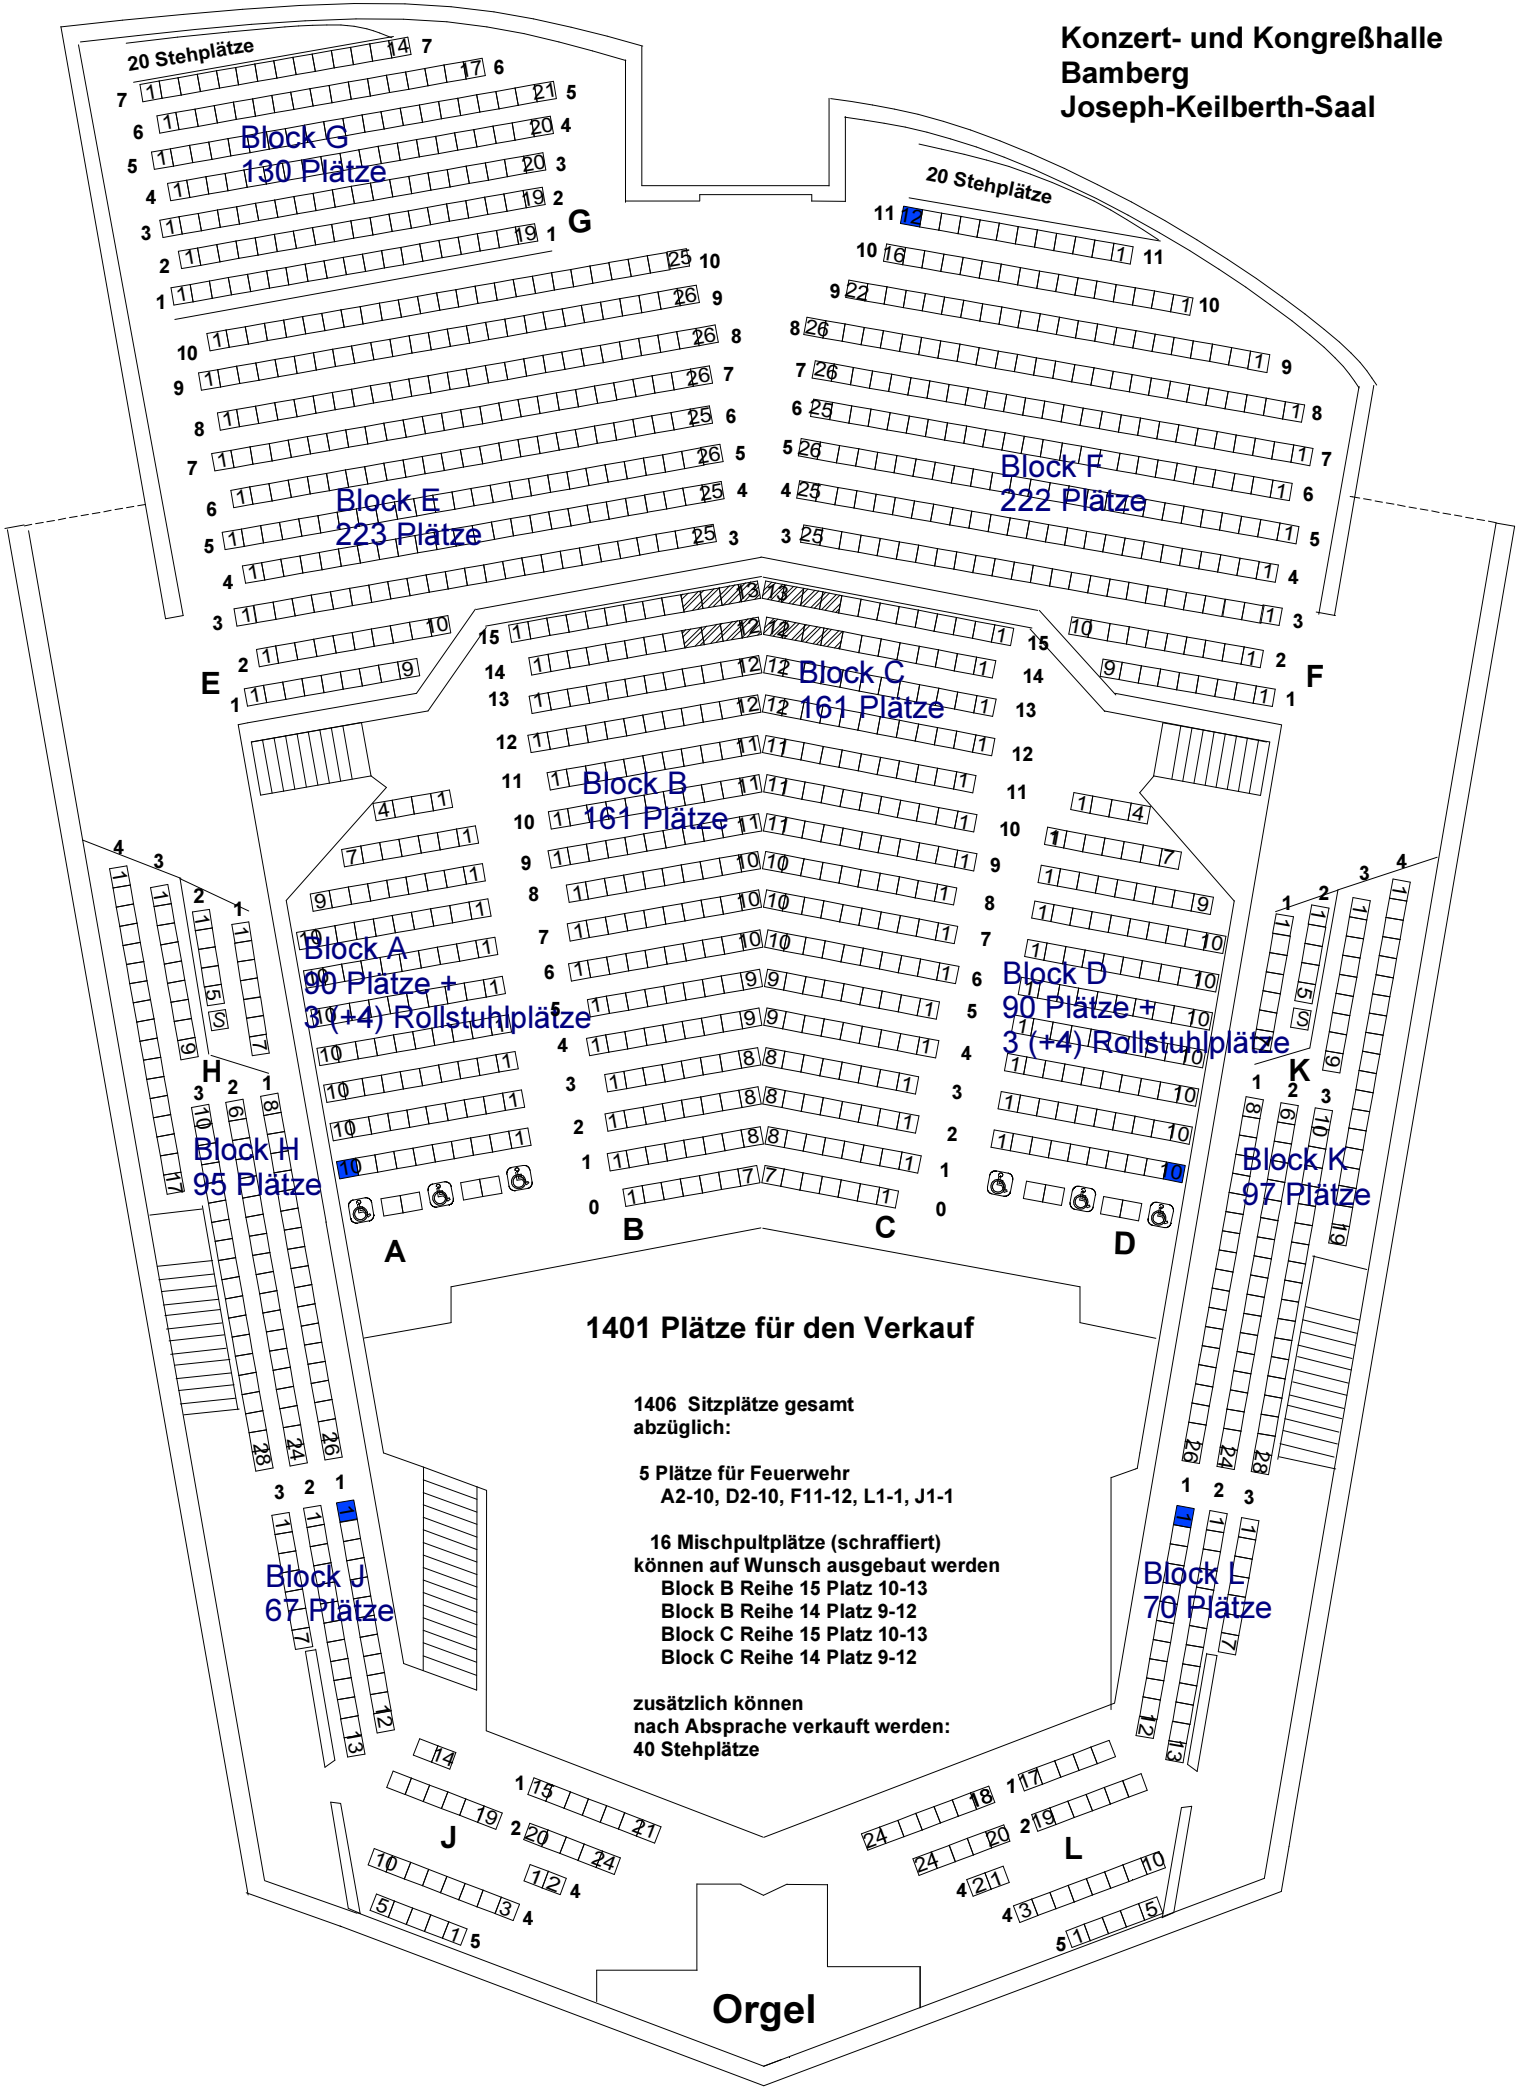

Konzert- und Kongreßhalle
Bamberg
Joseph-Keilberth-Saal

1401 Plätze für den Verkauf

**1406 Sitzplätze gesamt
abzüglich:**

5 Plätze für Feuerwehr
A2-10, D2-10, F11-12, L1-1, J1-1

**16 Mischpultplätze (schraffiert)
können auf Wunsch ausgebaut werden**
Block B Reihe 15 Platz 10-13
Block B Reihe 14 Platz 9-12
Block C Reihe 15 Platz 10-13
Block C Reihe 14 Platz 9-12

**zusätzlich können
nach Absprache verkauft werden:
40 Stehplätze**

Orgel