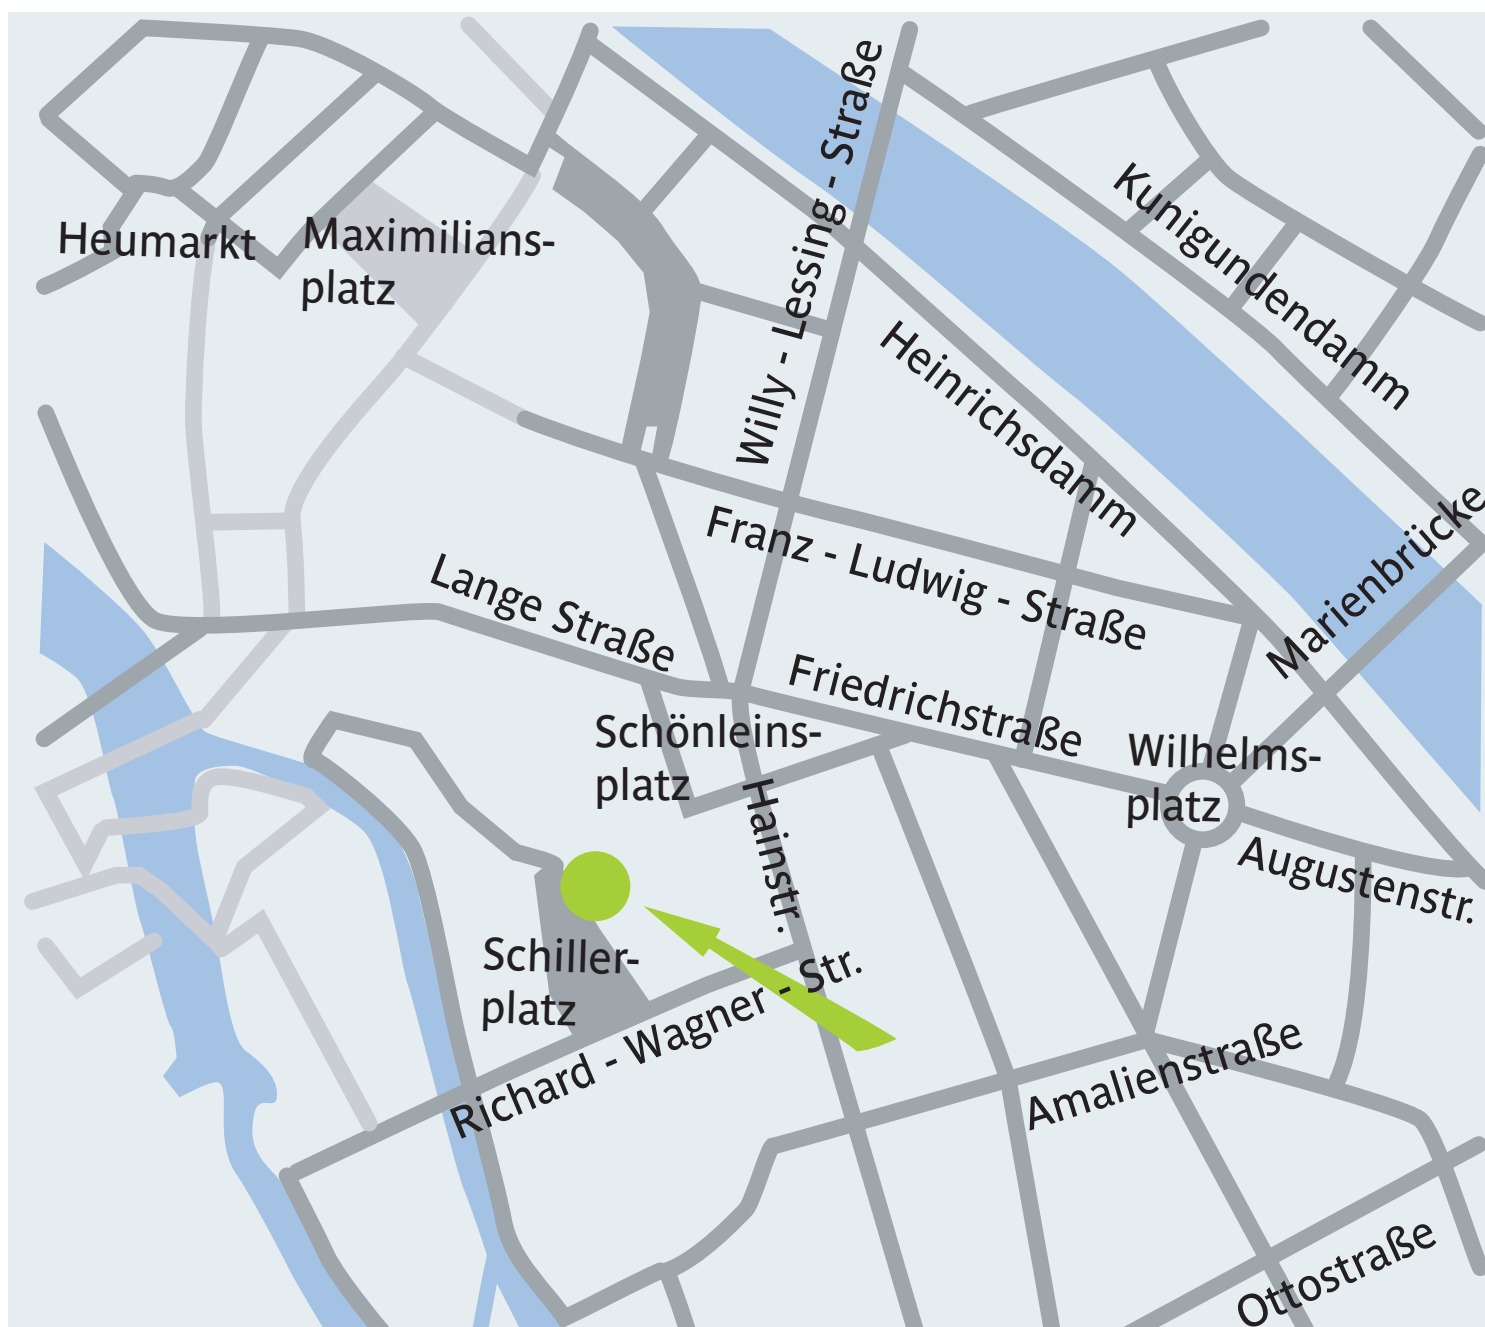

Harmoniesäle
Schillerplatz 7
96047 Bamberg

Tel 049-(0)951-9647200

bce bamberg
congress + event

Anreise per PKW

Anfahrt über die A 73:

Ausfahrt Bamberg/Süd Richtung Zentrum – an der Kreuzung Forchheimerstraße/Münchner Ring links weiterhin Richtung Zentrum. An der nächsten Ampel rechts und weiterhin Richtung Zentrum.

Vor der Kreuzung Friedrichstraße / Willy-Lessing-Straße die beschilderte Tiefgarage Schützenstraße anfahren
- 5 Minuten Fußweg zur Harmonie.

Anfahrt über die A 70:

Ausfahrt Bamberg/Hallstadt. Richtung Zentrum immer der Vorfahrtstraße folgend.

An der Kreuzung Luitpoldstraße/Königstraße rechts abbiegen.

Vor der Kreuzung Friedrichstraße / Willy-Lessing-Straße die beschilderte Tiefgarage Schützenstraße anfahren
- 5 Minuten Fußweg zur Harmonie.

Mit den öffentlichen Verkehrsmitteln

Vom Bahnhof:

- mit dem Bus Linien 901, 902, 907, 911, 914, 917 zum ZOB, weiter mit den Linien 908, 912, 918, 919, 926, 928 zur Haltestelle Schillerplatz
- oder zu Fuß über Luitpoltstr., W.-Lessing-Str., Hainstr., R.-Wagner-Str. (ca. 15 Min.)