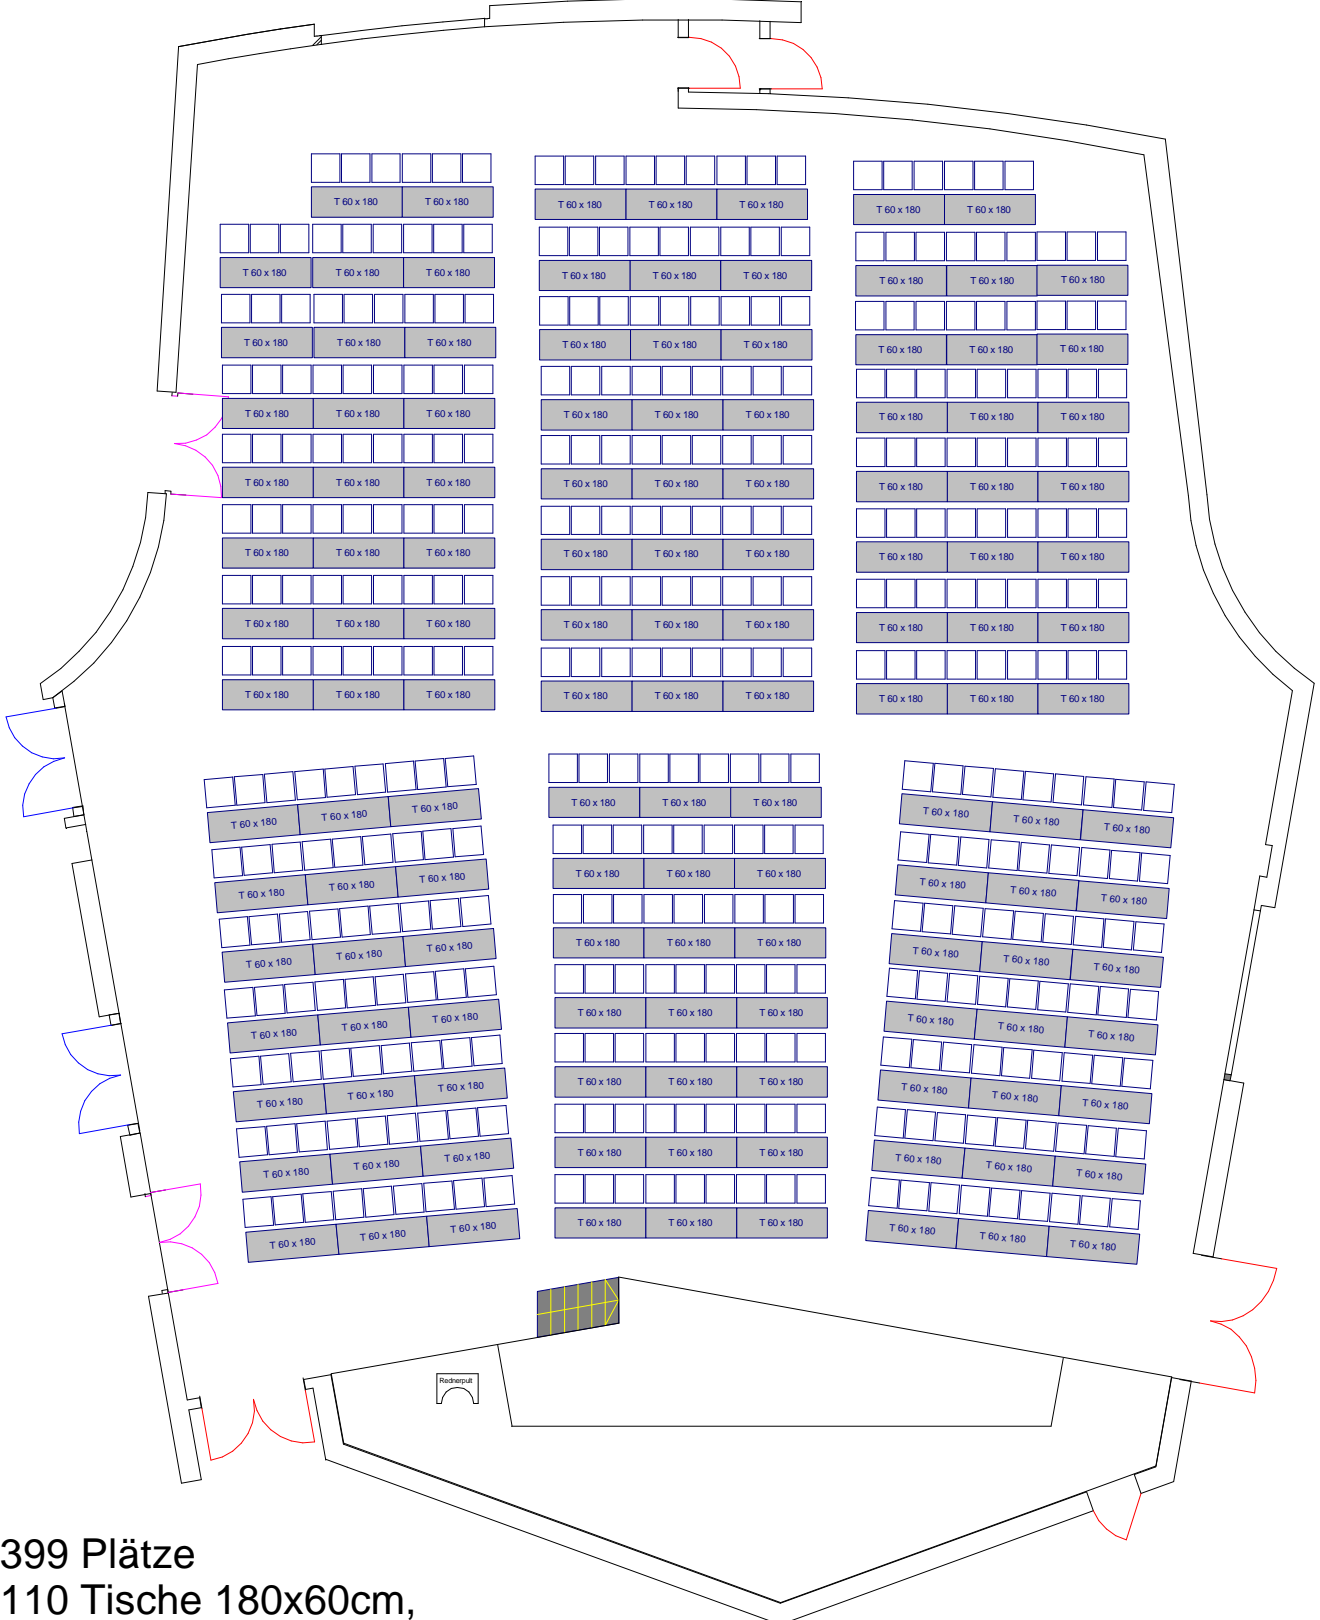

# Konzert- und Kongreßhalle Bamberg

## Hegel-Saal

M 1:150

Veranstaltungsname	
Veranstaltungsdatum	
Erstellt durch	
Erstellt am	

399 Plätze  
110 Tische 180x60cm,  
32 Tische 180x80 cm