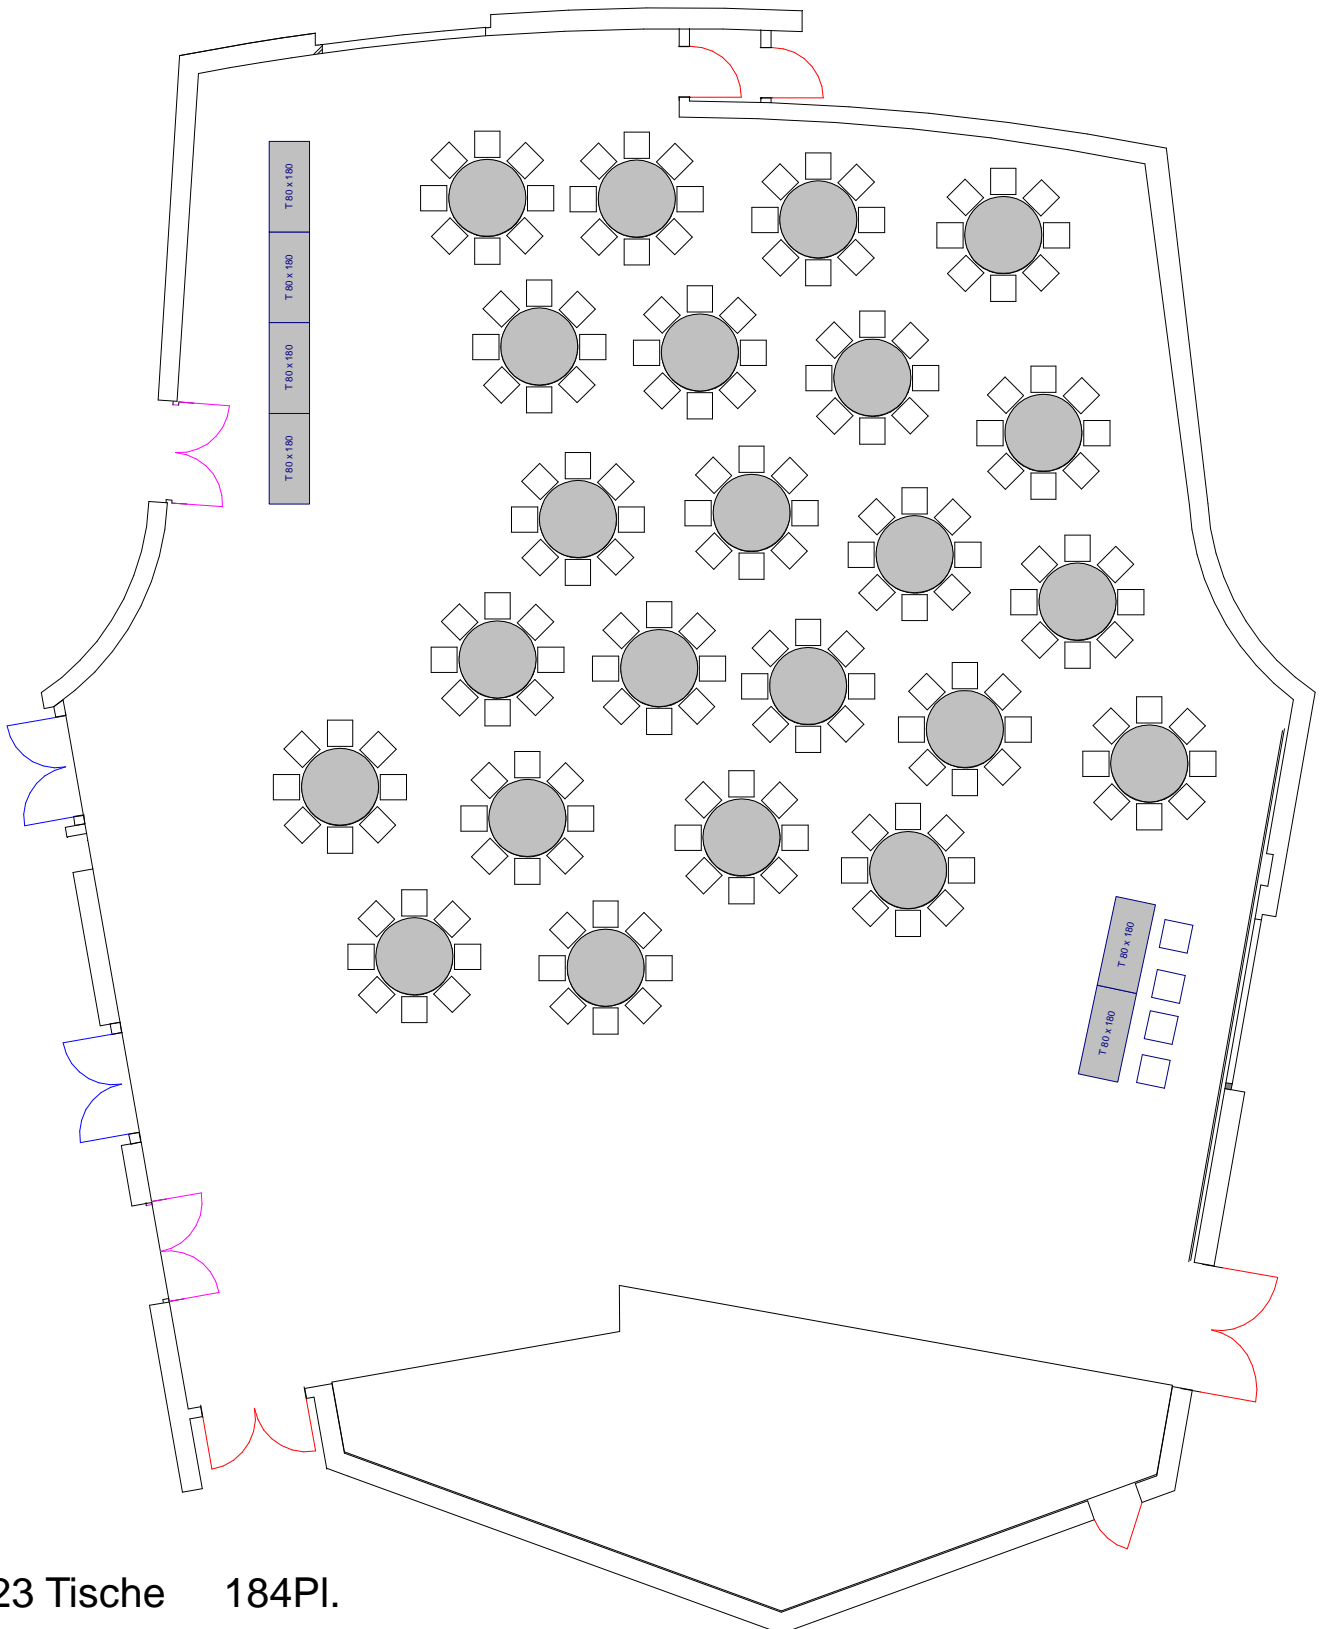

Konzert- und Kongreßhalle Bamberg Hegel-Saal

M 1:150

10. Juli 2010

23 Tische 184Pl.