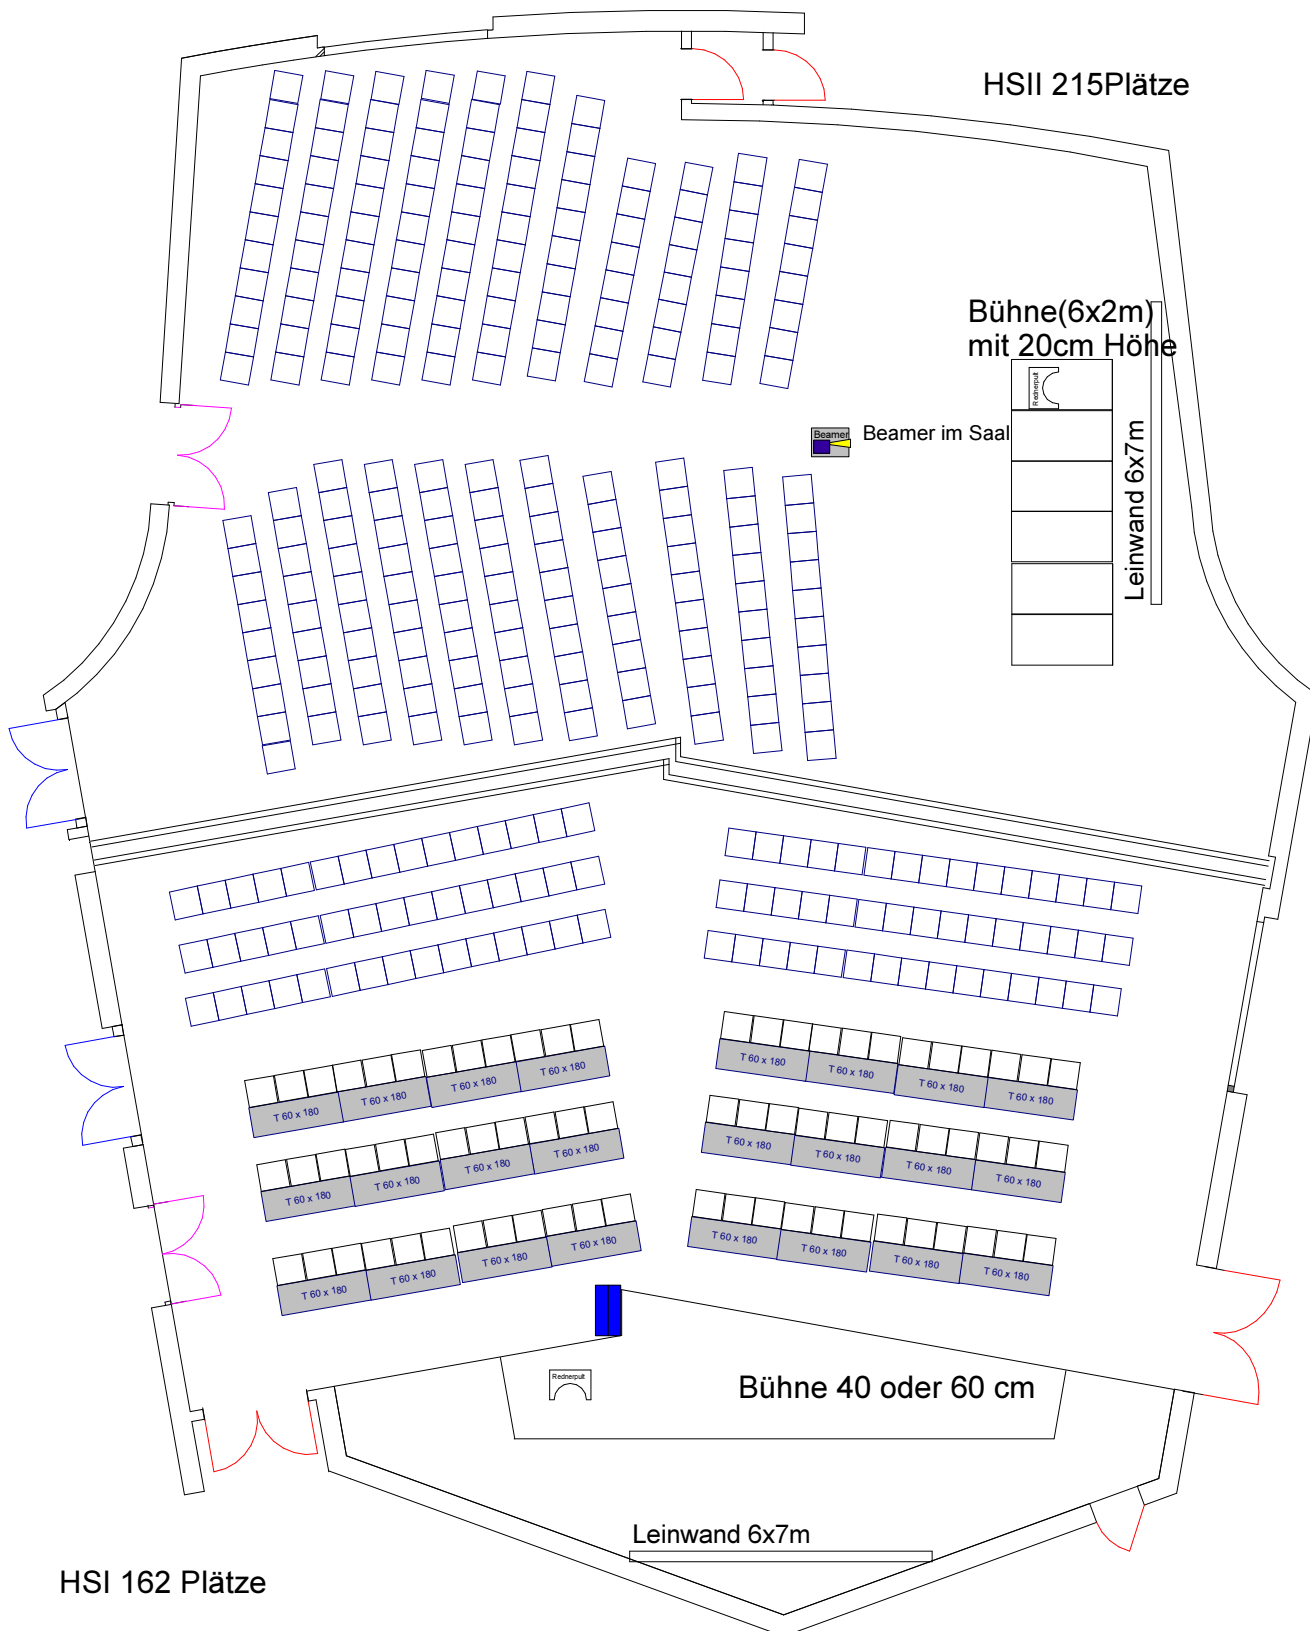

Konzert- und Kongreßhalle Bamberg Hegel-Saal

Veranstaltungsname	
Veranstaltungsdatum	
Erstellt durch	
Erstellt am	

HSI 162 Plätze

72 Parl, + 90 Reihe